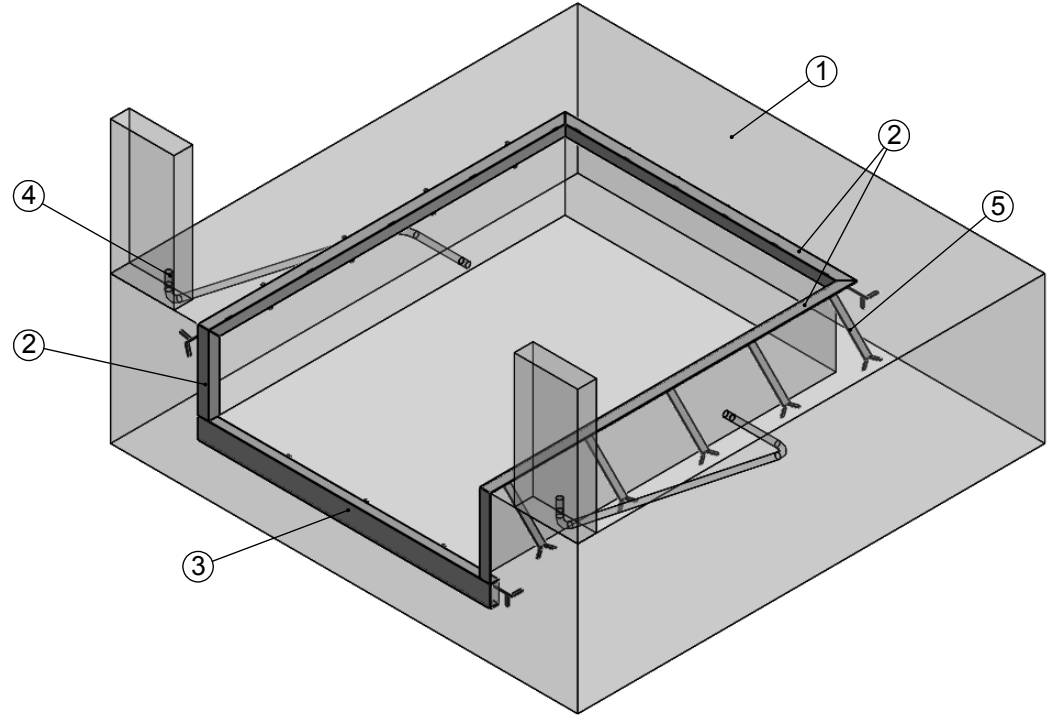

| Parça No | Parça Adı | Kullanılan Adet |
|----------|------------------|-----------------|
| 1 | PLATFORM | 1 |
| 2 | 80X80X8 KÖŞEBENT | 1 |
| 3 | 160 NPU | 1 |
| 4 | 2" PVC BORU | 2 |
| 5 | SAPLAMA 500X50X5 | 20 |

| İSİM | İMZA | TARİH | PARÇA STOK ADI-TELESKOPIK RAMPA MONTAJ ALANI 2000x2500 | REVİZYON |
|------------|------|------------|---|----------|
| ÇİZEN | | 14.05.2013 | | |
| DENETLEYEN | | | PARÇA STOK KODU | |
| ONAYLAYAN | | | | |
| MALZEME | | | RESİM NO. | |
| MALZEMECİ | | | NOT : | |
| TEDARİKÇİ | | | AĞIRLIK: | |
| | | | ÖLÇEK:1:40 | |