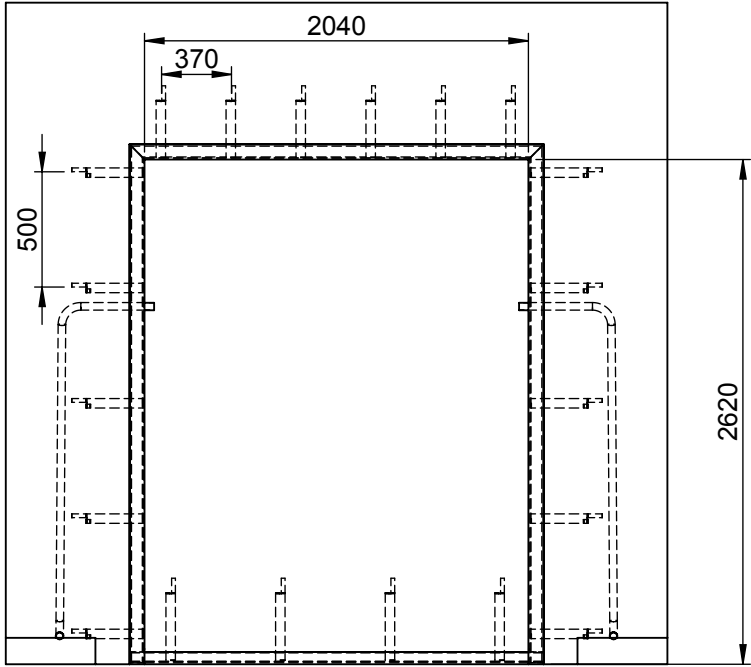

| Parça No | Parça Adı | Kullanılan Adet |
|----------|------------------|-----------------|
| 1 | PLATFORM | 1 |
| 2 | 80X80X8 KÖŞEBENT | 1 |
| 3 | 160 NPU | 1 |
| 4 | 2" PVC BORU | 2 |
| 5 | SAPLAMA 500X50X5 | 20 |

| İSİM | İMZA | TARİH | PARÇA STOK ADI-TELESKOPIK RAMPA MONTAJ ALANI 2000x2500 | REVİZYON |
|------------|------|------------|---|----------|
| ÇİZEN | | 14.05.2013 | | |
| DENETLEYEN | | | PARÇA STOK KODU | |
| ONAYLAYAN | | | | |
| MALZEME | | | RESİM NO. | |
| MALZEMECİ | | | NOT : | |
| TEDARİKÇİ | | | AĞIRLIK: | |
| | | | ÖLÇEK:1:40 | |